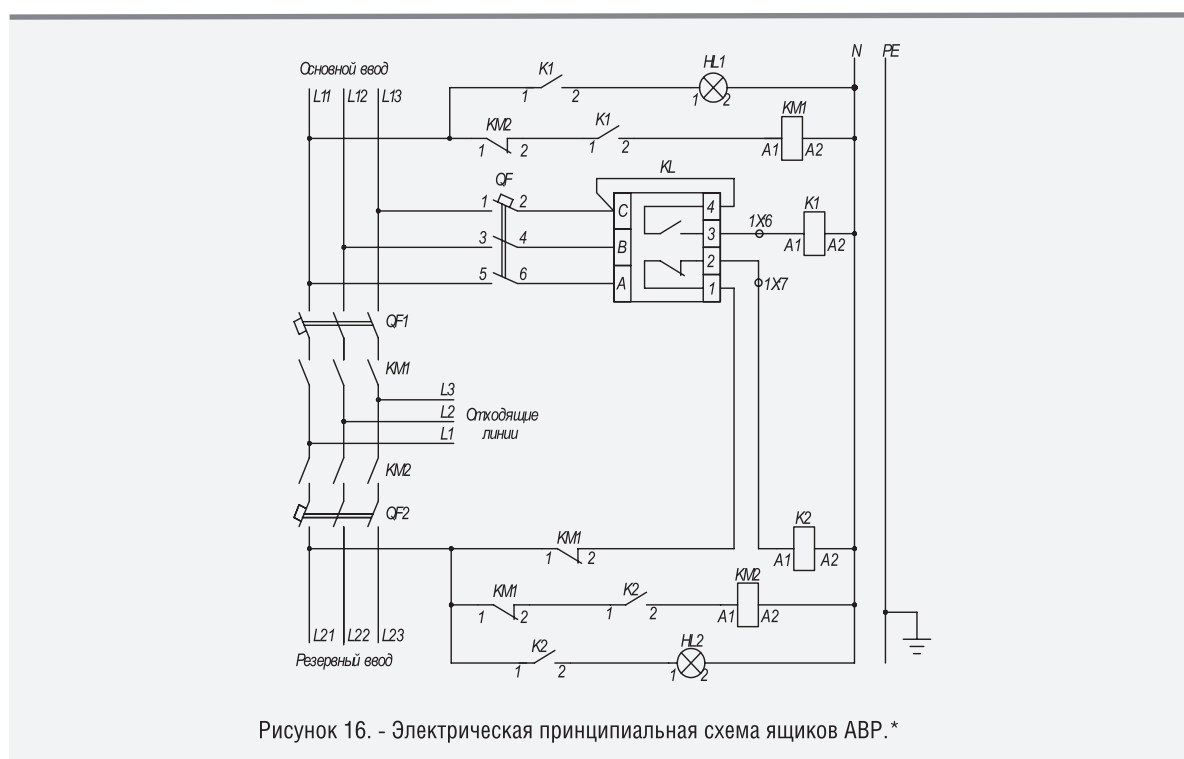

Устройства автоматического ввода резерва ЩАП, ШАВР (УВРУ-Я(Ш)-52(51))

Габаритные размеры

Серия ящика	Типовой индекс	Габаритные размеры (HxLxB)	Аналог
УВРУ-Я-52	17...8	500x500x200	ЯАВР, ЩАП
	9...0	800x650x00	
УВРУ-Ш-51	1...	1600x700x50	ШАВР, ЩАП
	5...8	2000x1200x800	

Пример заказа устройства автоматического ввода резерва ящичного типа, навесного исполнения, схема №01 на номинальный ток 0,6 А, напряжение силовых цепей 80В с частотой 50Гц, напряжение цепей управления 220В с частотой 50Гц, одностороннего обслуживания, стационарное исполнение крепления аппаратов, общепромышленный, с нижним подводом кабеля, климатического исполнения УХЛ, категории размещения : УВРУ-Я-52-01-187 -СНОП УХЛ серии КСАТО.